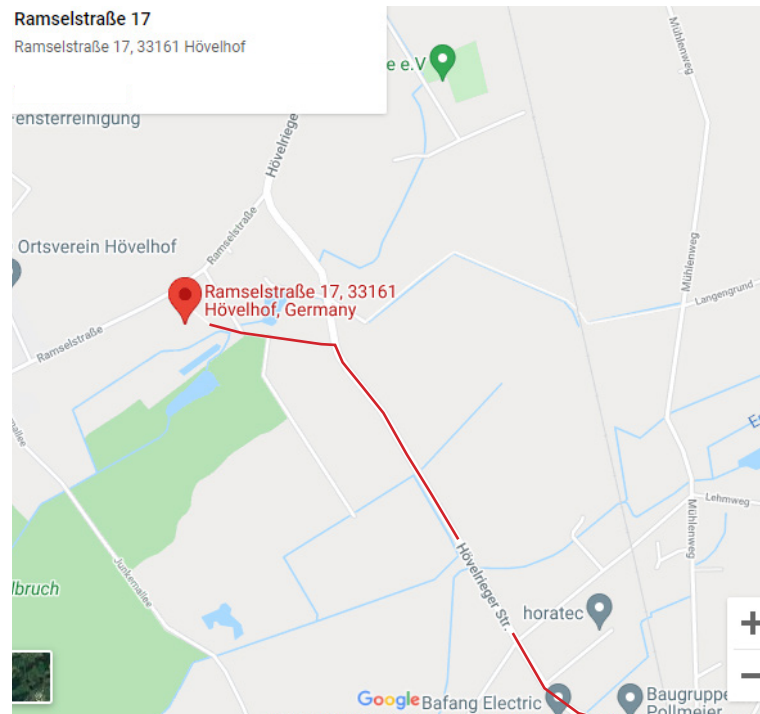

DER RAMSELHOF

Ramselstraße 17

Ramselstraße 17, 33161 Hövelhof

Ramselstraße 17

Ramselstraße 17, 33161 Hövelhof

WEGBESCHREIBUNG

DER RAMSELHOF

Ramselstraße 17 | 33161 Hövelhof

Internet: www.derramselhof.de

E-Mail: info@derramselhof.de

Mit dem PKW

Über Hövelhof:

Paderborner Straße nach Hövelhof rein und ersten Kreisverkehr die 2. Ausfahrt nehmen. Gerade aus über die Hauptkreuzung, auf die Schloßstraße. Den Kreisverkehr an der ersten Ausfahrt auf die Bielefelder Straße verlassen. Nach 900m links abbiegen auf Hövelriege Straße. Danach wieder Links abbiegen auf Ramselstraße.

Über die Autobahn:

Fahren Sie über die A33 und nehmen Sie die Ausfahrt 23 Stukenbrock-Senne. Danach Richtung Hövelhof über die Bielefelder Straße, rechts abbiegen auf die Hövelriege Straße. Auf der linken Seite ist dann der Ramselhof ausgeschildert.

Mit öffentlichen Verkehrsmittel

Mit der Bahn RB 74 bis Hövelhof fahren.

Umsteigen in die Buslinie H3, bis „Hövelhof-Riege Goldamsel“. Danach ca. 10 Minuten Richtung Süden auf der Hövelriege Straße zu Fuß gehen, bis rechts zur Ramselstraße.