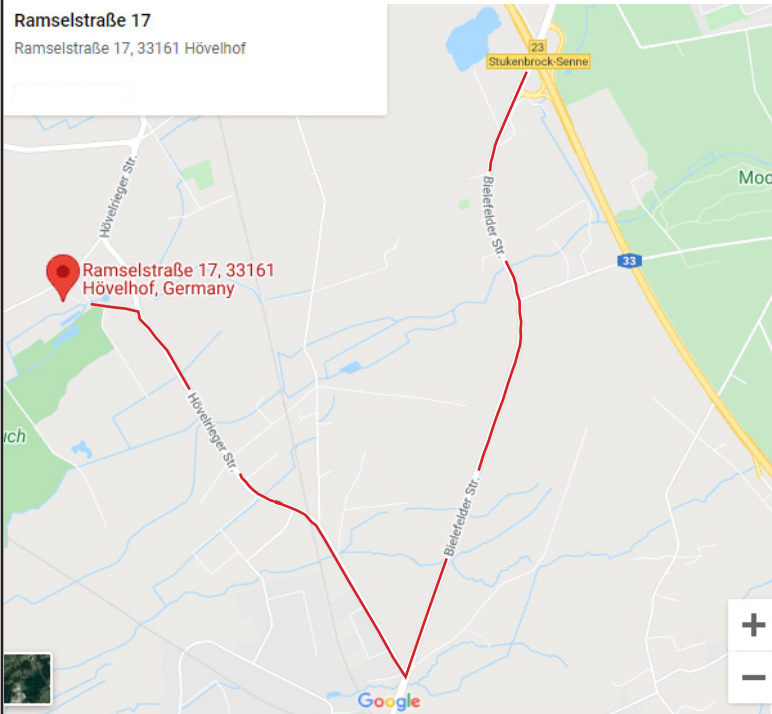

DER RAMSELHOF

Ramselstraße 17

Ramselstraße 17, 33161 Hövelhof

Ramselstraße 17

Ramselstraße 17, 33161 Hövelhof

WEGBESCHREIBUNG

DER RAMSELHOF

Ramselstraße 17 | 33161 Hövelhof

Internet: www.derramselhof.de

E-Mail: info@derramselhof.de

Mit dem PKW

Über Hövelhof:

Paderborner Straße nach Hövelhof rein und ersten Kreisverkehr die 2. Ausfahrt nehmen. Gerade aus über die Hauptkreuzung, auf die Schloßstraße. Den Kreisverkehr an der ersten Ausfahrt auf die Bielefelder Straße verlassen. Nach 900m links abbiegen auf Hövelriege Straße. Danach wieder Links abbiegen auf Ramselstraße.

Über die Autobahn:

Fahren Sie über die A33 und nehmen Sie die Ausfahrt 23 Stukenbrock-Senne. Danach Richtung Hövelhof über die Bielefelder Straße, rechts abbiegen auf die Hövelriege Straße. Auf der linken Seite ist dann der Ramselhof ausgeschildert.

Mit öffentlichen Verkehrsmittel

Mit der Bahn RB 74 bis Hövelhof fahren.

Umsteigen in die Buslinie H3, bis „Hövelhof-Riege Goldamsel“. Danach ca. 10 Minuten Richtung Süden auf der Hövelriege Straße zu Fuß gehen, bis rechts zur Ramselstraße.